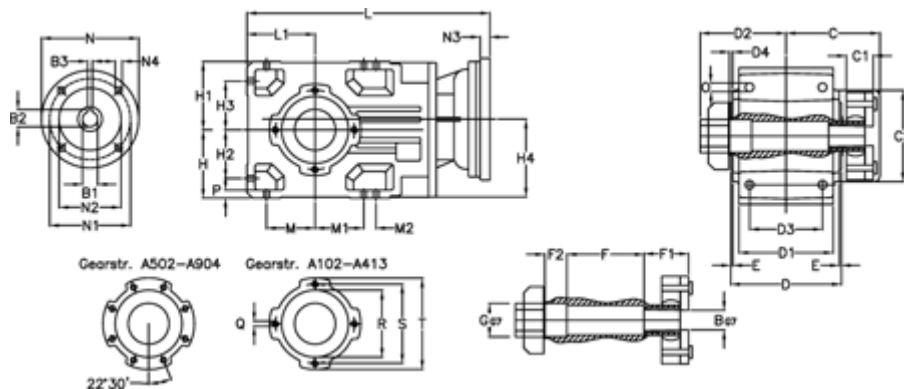

Article number: 296003500646345
 Description: Bevel helical gearbox
 A352QF35-6,4-P112B5

Measures

B = 35	D1 = 166	F2 = 53	L = 389.0	N3 = 4,5
B1 = 28	D2 = 80	G = 42	L1 = 100	N4 = M12x16
B2 = 31.3	D3 = 135	GA = 43	M = 73.0	O = 12.0
B3 = 8	d4 = 5.0	H = 100	M1 = 73.0	P = 11
C = 70.0	Description = A352 QF-xx P112 B5	H1 = 100	M2 = 11	Q = M10x17
C1 = 24	E = 3.5	H2 = 73.0	N = 250	R = 110
C2 = 90.0	F = 12.0	H3 = 73.0	N1 = 215	S = 130
D = 173	F1 = 48.0	H4 = 114.0	N2 = 180	T = 150